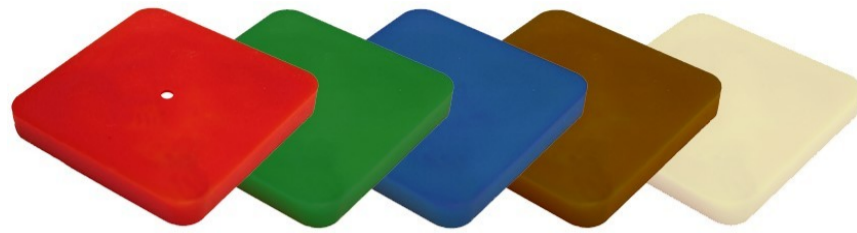

Unterlegplatten (UP und ULP)

Unterlegplatten 70 x 70 mm im Beutel

Mid 100   **100 Stück sortiert**   **46,67 €**
20 Stück 2 mm, 20 Stück 3 mm, 20 Stück 5 mm, 20 Stück 6 mm, 20 Stück 10 mm
EAN 4260413040383

Mix 200   **200 Stück sortiert**   **78,97 €**
40 Stück 2 mm, 40 Stück 3 mm, 40 Stück 5 mm, 40 Stück 7 mm, 40 Stück 10 mm
EAN 4260413040574