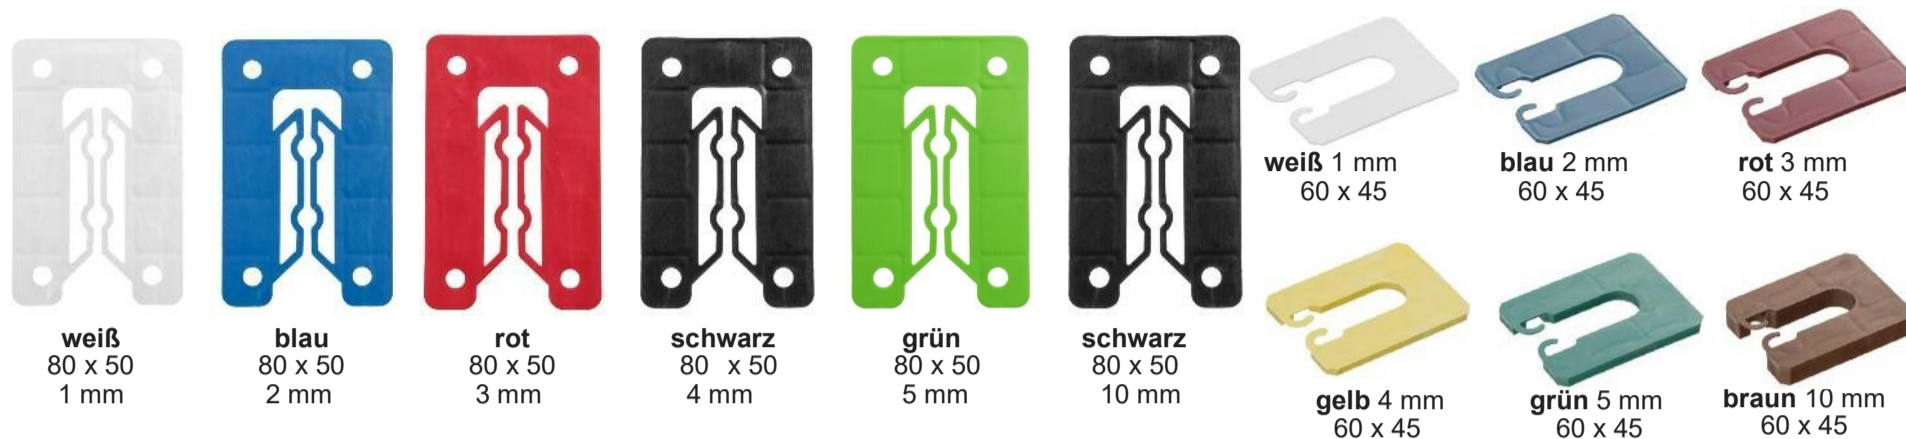

2026

Keile im Beutel

Mini 61 Sortiment, 61 Stück sortiert 24,04 €
 20 Keile rot
 15 Keile gelb
 12 Keile weiß
 10 Keile grau
 4 Keile schwarz
EAN 4260413042363

Mid 120 Sortiment, 120 Stück sortiert 46,67 €
 40 Keile rot
 30 Keile gelb
 25 Keile weiß
 20 Keile grau
 5 Keile schwarz
EAN 4260413040406

Mix 240 Sortiment, 240 Stück sortiert 73,38 €
 80 Keile rot
 60 Keile gelb
 50 Keile weiß
 40 Keile grau
 10 Keile schwarz
EAN 4260413040598

Keile im Karton

rot	1000 Stück	64 x 28 x 9 mm	EAN 4260413040352	189,75 €
weiß offen	1000 Stück	76 x 38 x 10 mm	EAN 4260413040345	208,39 €
gelb offen	1000 Stück	70 x 35 x 11 mm	EAN 4260413040314	200,84 €
grau	500 Stück	87 x 43 x 15 mm	EAN 4260413040338	120,22 €
grau offen	500 Stück	88 x 43 x 15 mm	EAN 4260413040321	120,22 €
schwarz	200 Stück	135 x 43 x 24 mm	EAN 4260413040369	88,40 €
schwarz offen	200 Stück	135 x 43 x 24 mm	EAN 4260413040376	95,47 €
Möbelkeile braun	1000 Stück	99 x 20 x 8 mm	EAN 4260413040284	140,06 €

Bestehend aus:

- Grundplatte (G) Ø 150 mm, Höhe 30 mm
- Distanzring (D) Ø 70 mm, Höhe 25 mm
- Auflageplatte (A) 80 x 80 mm, Höhe 5 mm
- Keil grau, 2x 87 x 43 x 15 mm

Grundplatte

Distanzring

Auflageplatte

Höhe	Menge
15mm - 25mm	2 x Keil grau
25mm - 35mm	2 x Keil schwarz
35mm - 60mm	1 x G, 1 x A, 2 Keil grau
60mm - 85mm	1 x G, 1 x D, 1 x A, 2 Keile grau
85mm - 110mm	1 x G, 2 x D, 1 x A, 2 Keile grau
110mm - 135mm	1 x G, 3 x D, 1 x A, 2 Keile grau
135mm - 160mm	1 x G, 4 x D, 1 x A, 2 Keile grau
160mm - 185mm	1 x G, 5 x D, 1 x A, 2 Keile grau
185mm - 210mm	1 x G, 6 x D, 1 x A, 2 Keile grau