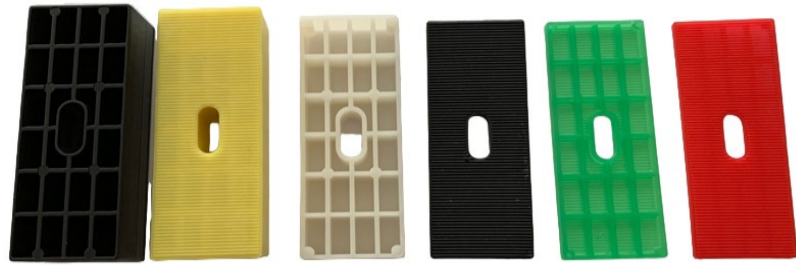

Trage-Montageklötze (TK)

Trage-Montageklötze im Beutel

TK 10 200 Stück, weiß 76,21 €
80 x 30 x 10 mm
EAN 4260413040710