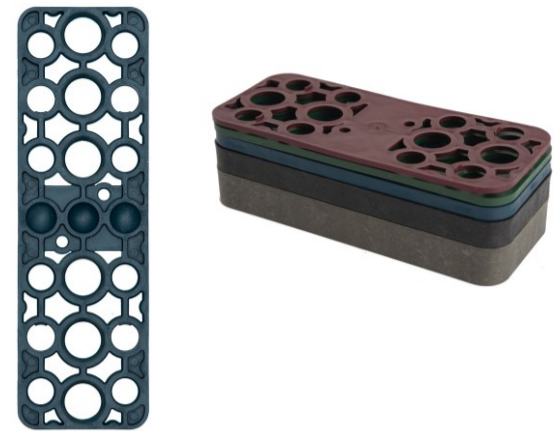

110 Stück sortiert

EAN 4260413043469

80,15 €

Unterlegplatten (UP)

UP 120

UP160

Unterlegplatten im Beutel

UP Mix 120 110 Stück sortiert, 120 mm x 50 mm 91,94 €