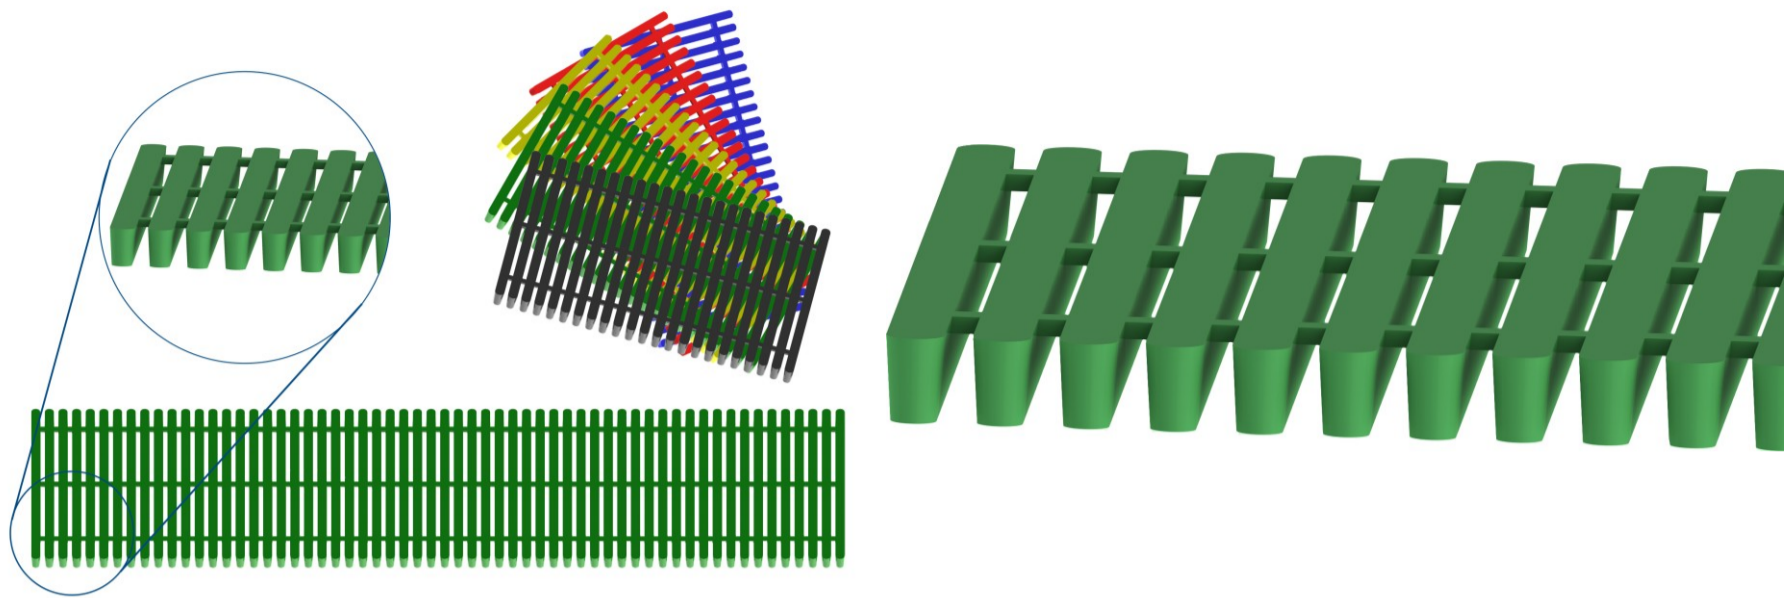

GV Unterlegplatten variabel (UPv)

Unterlegplatten 300x80 variabel im Beutel

Mix 44	44 Stück gemischt, 300 x 80 mm	79,55 €
	13 UPv 2 mm	
	10 UPv 3 mm	
	8 UPv 4 mm	
	5 UPv 5 mm	
	3 UPv 6 mm	
	5 UPv 10 mm	

EAN 4260413042387