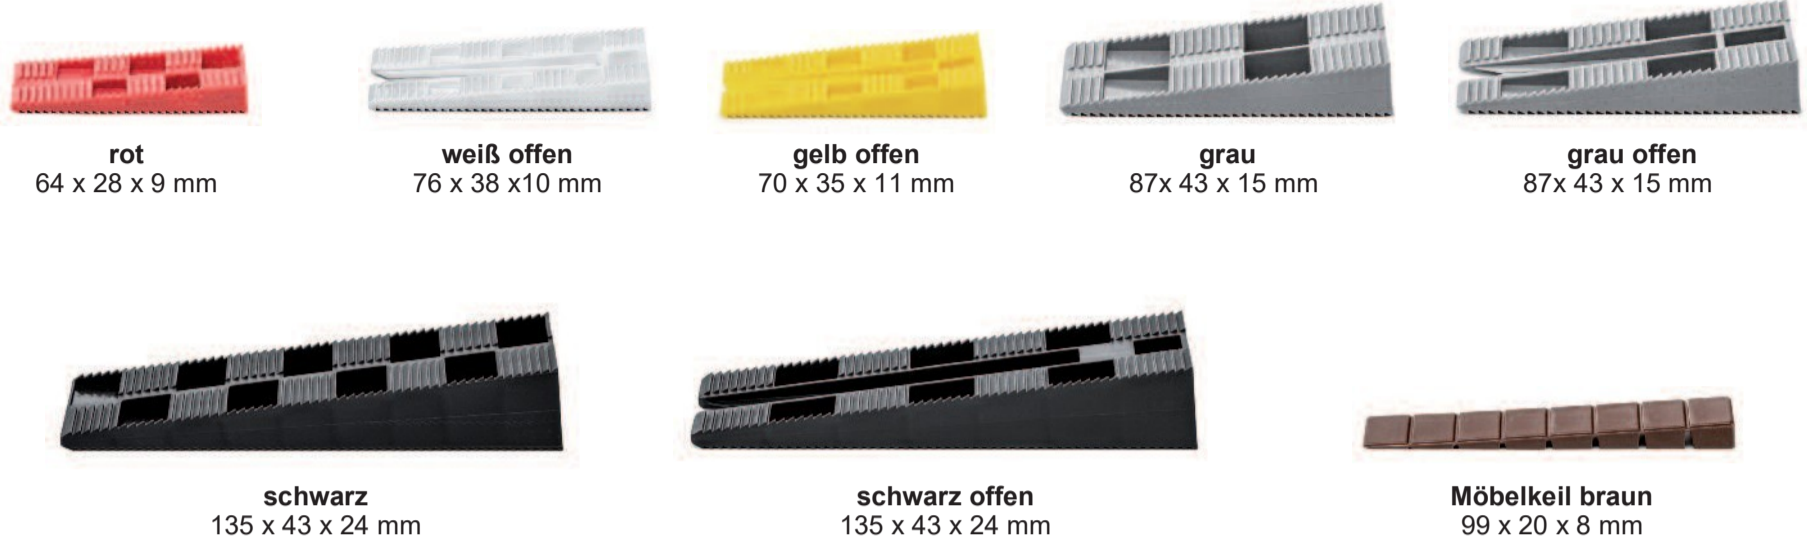

Keile im Beutel

Mini 61 Sortiment, 61 Stück sortiert 24,04 €
20 Keile rot
15 Keile gelb
12 Keile weiß
10 Keile grau
4 Keile schwarz
EAN 4260413042363

Mid 120 Sortiment, 120 Stück sortiert 46,67 €
40 Keile rot
30 Keile gelb
25 Keile weiß
20 Keile grau
5 Keile schwarz
EAN 4260413040406

Mix 240 Sortiment, 240 Stück sortiert 73,38 €
80 Keile rot
60 Keile gelb
50 Keile weiß
40 Keile grau
10 Keile schwarz
EAN 4260413040598